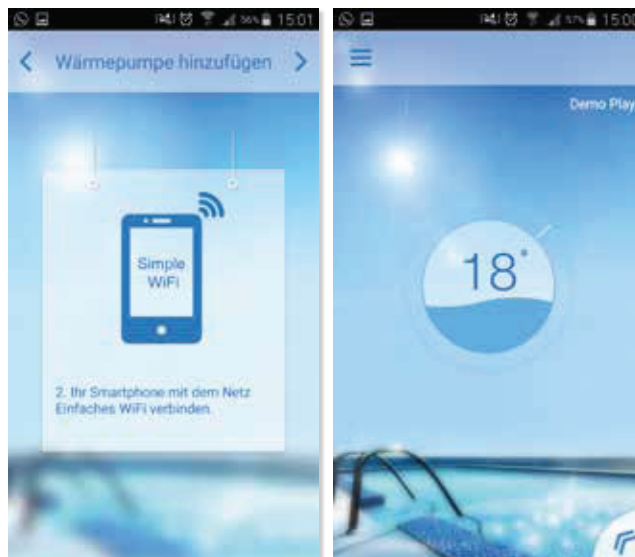

WiFi-Adapter für MIDA.Silver, MIDA.Shine und MIDA.Quick (ab Baureihe 2017)

Artikel	Art. Nr.
WiFi Adapter für MIDA.Silver, MIDA.Shine und MIDA.Quick (ab Baureihe 2017)	2601