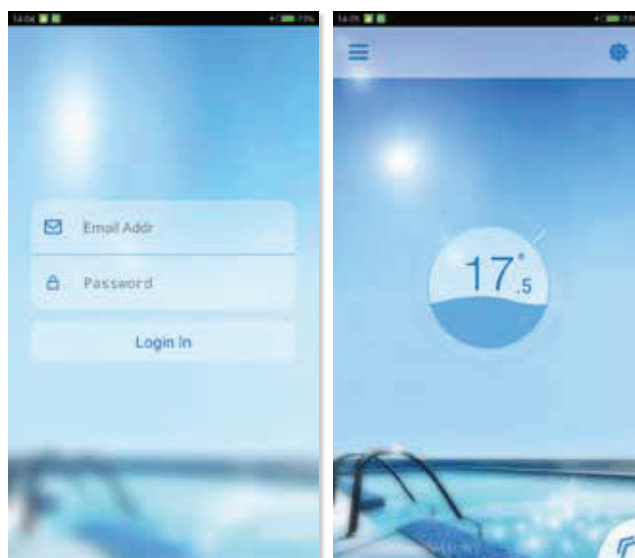

WiFi-Adapter für MIDA.Boost

Artikel	Art. Nr.
WiFi Adapter für MIDA.Boost	2605